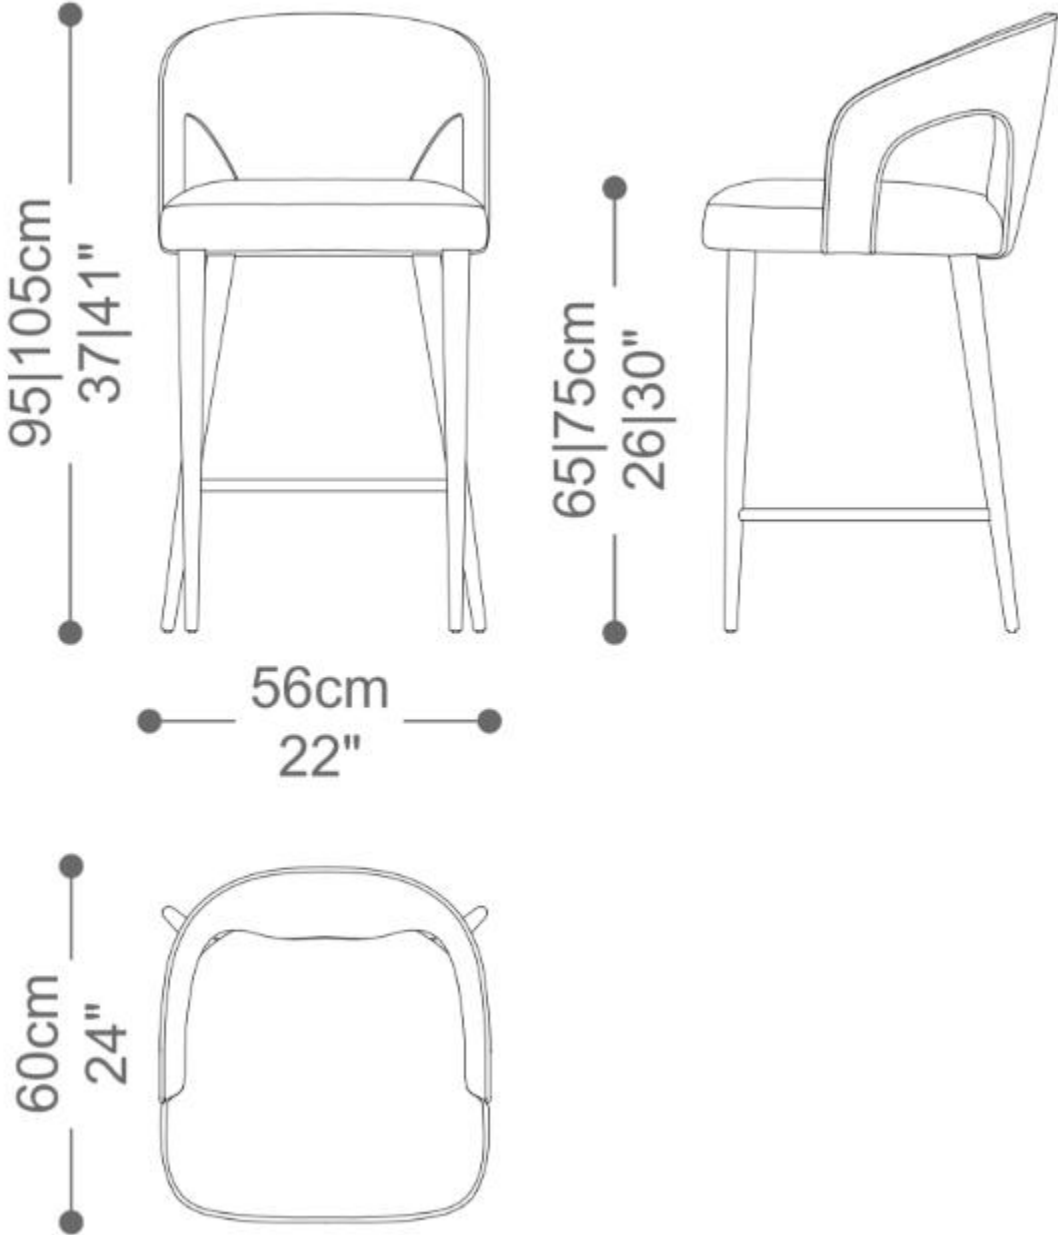

BANQUETA
MANALI

BRETON

A Banqueta Manali une estrutura em madeira maciça de eucalipto certificado, oferecendo resistência e elegância. Com acabamento minucioso em tecidos selecionados, pinturas e tingimentos que valorizam sua estética. O assento conta com persina italiana de alta resistência e espuma moldada em calandra, oferecendo conforto superior. Detalhes como tachas decorativas e travas de segurança opcionais complementam sua funcionalidade e estilo.

BANQUETA
MANALI

BRETON

Banqueta
Manali

BANQUETA
MANALI

BRETON

Diferenciais:

Tachas, opcionais, colocadas individualmente.

BANQUETA
MANALI

BRETON

Banqueta estofada. Estrutura em madeira maciça laminada. Medidas especiais não disponíveis.

Medidas podem apresentar leves variações. Nos reservamos o direito de efetuar essas alterações sem consulta prévia.